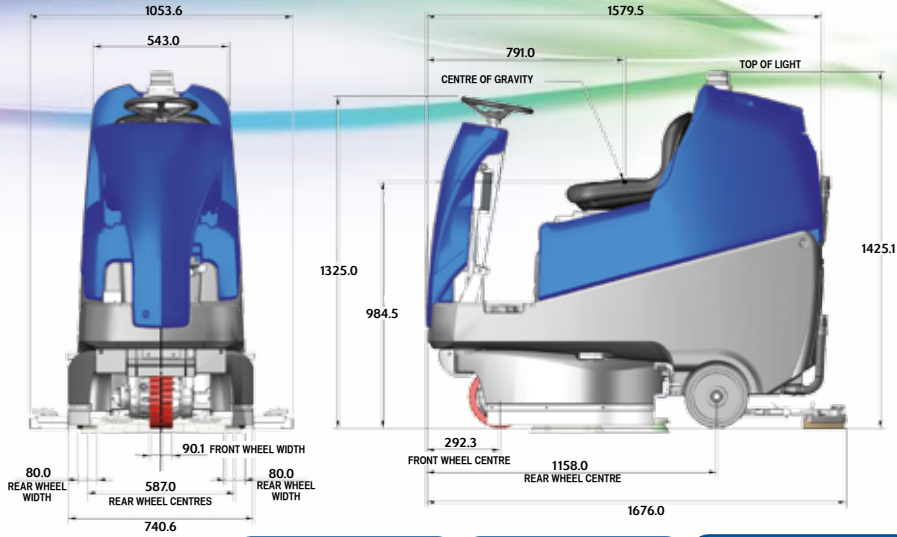

Twintec Ride On TRO650

330mm Octo Nyloscrub Borstel

330mm Octo Polyscrub Borstel

330mm Octo Longlife Borstel

330mm PadLoc aandrijfschijf

| Brush motor | Vac motor | Power | Run time | Traction drive | Drive speed | Cleaning speed | Scrub width |
|--------------|----------------|--|-------------------|----------------|----------------------|----------------|-------------|
| 2 x 24V 400W | 24V 400W | 4 x 12V (24V) = 300Ahr | 3.5 Hrs | 600W | 0-7.0km/h | 4.2km/h | 650mm |
| Brush speed | Water capacity | Water flow rate | Climbing gradient | Weight | Dimensions (HxLxW) | | |
| 150/200rpm | 120L | 3L/min 2L/min 1L/min 0.5L/min | 11% | 436kgs | 1676 x 1425 x 1054mm | | |

by design

Twintec Ride On 650

Een meer gebruiksvriendelijke schrobzuigmachine zal moeilijk te vinden zijn. Ontworpen om lang, simpel en betrouwbaar te presteren. Dag in dag uit. In iedere omgeving.

Twintec Ride On TR0650

De TR0650 is gebaseerd op het bestaand Vario model, maar dan zeer vereenvoudigd. Het model blijft echter een zeer professioneel, kosteneffectief werkpaard.

Dubbele borstels (650mm werkbreedte) en een capaciteit van 120 liter maken de machine gebruiksvriendelijk en inzetbaar op bijna ieder vloer.

Prestaties tijdens het werk

U kunt de watertoevoer en de snelheid van de machine zelf regelen, zodat de machine zichzelf kan bewijzen op zelfs de meest lastige vloeren.

De TR0650 is voorzien van een comfortabele zitting, tractie-aandrijving op het voorwiel en een ongelooflijk korte draaicirkel. Al deze opties verzekeren u een perfect resultaat.