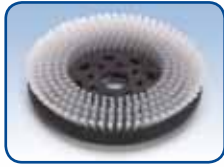

Twintec Ride On TRO650

330mm Octo Nyloscrub Borstel

330mm Octo Polyscrub Borstel

330mm Octo Longlife Borstel

330mm PadLoc aandrijfschijf

| Brush motor | Vac motor | Power | Run time | Traction drive | Drive speed | Cleaning speed | Scrub width |
|--------------|----------------|--|-------------------|----------------|----------------------|----------------|-------------|
| 2 x 24V 400W | 24V 400W | 4 x 12V (24V) = 300Ahr | 3.5 Hrs | 600W | 0-7.0km/h | 4.2km/h | 650mm |
| Brush speed | Water capacity | Water flow rate | Climbing gradient | Weight | Dimensions (HxLxW) | | |
| 150/200rpm | 120L | 3L/min 2L/min 1L/min 0.5L/min | 11% | 436kgs | 1676 x 1425 x 1054mm | | |

by design

Twintec Ride On 650

Een meer gebruiksvriendelijke schrobzuigmachine zal moeilijk te vinden zijn. Ontworpen om lang, simpel en betrouwbaar te presteren. Dag in dag uit. In iedere omgeving.

Twintec Ride On TR0650

De TR0650 is gebaseerd op het bestaand Vario model, maar dan zeer vereenvoudigd. Het model blijft echter een zeer professioneel, kosteneffectief werkpaard.

Dubbele borstels (650mm werkbreedte) en een capaciteit van 120 liter maken de machine gebruiksvriendelijk en inzetbaar op bijna ieder vloer.

Prestaties tijdens het werk

U kunt de watertoevoer en de snelheid van de machine zelf regelen, zodat de machine zichzelf kan bewijzen op zelfs de meest lastige vloeren.

De TR0650 is voorzien van een comfortabele zitting, tractie-aandrijving op het voorwiel en een ongelooflijk korte draaicirkel. Al deze opties verzekeren u een perfect resultaat.