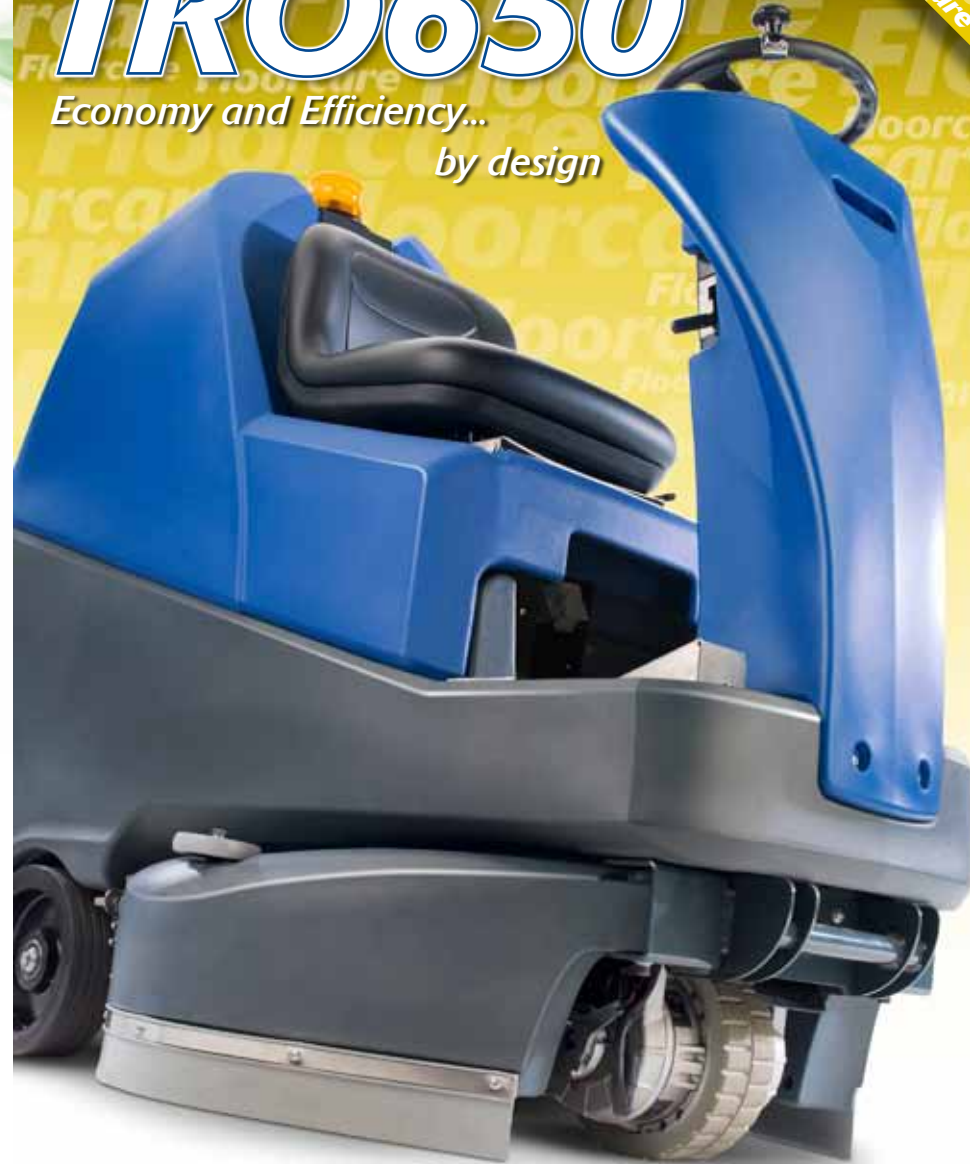

by design

Twintec Ride On 650

Een meer gebruiksvriendelijke schrobzuigmachine zal moeilijk te vinden zijn. Ontworpen om lang, simpel en betrouwbaar te presteren. Dag in dag uit. In iedere omgeving.

Twintec Ride On TR0650

De TR0650 is gebaseerd op het bestaand Vario model, maar dan zeer vereenvoudigd. Het model blijft echter een zeer professioneel, kosteneffectief werkpaard.

Dubbele borstels (650mm werkbreedte) en een capaciteit van 120 liter maken de machine gebruiksvriendelijk en inzetbaar op bijna ieder vloer.