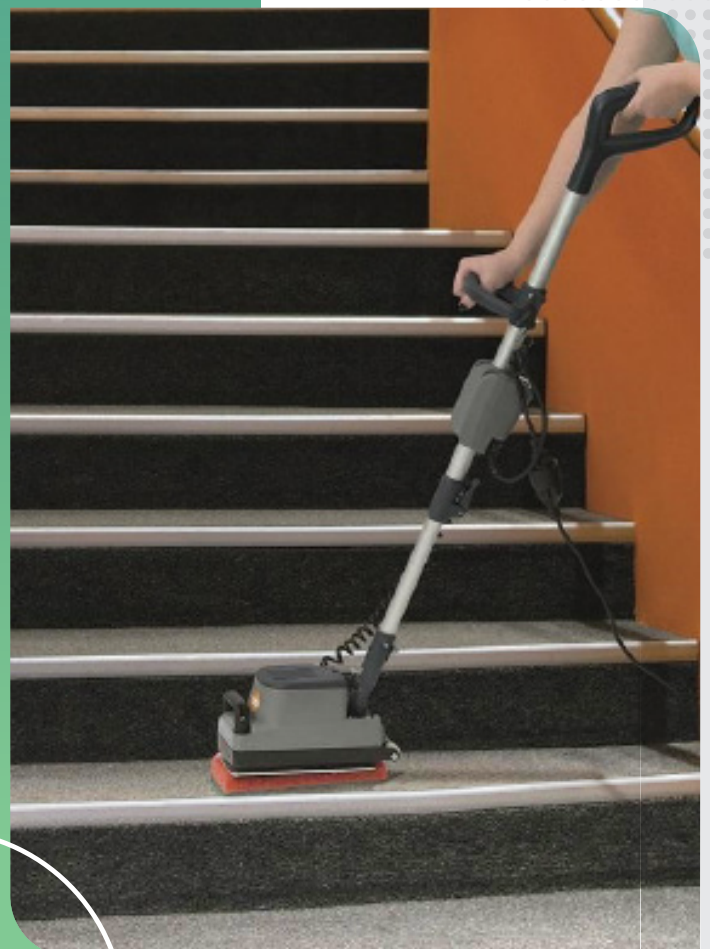

## MI-TOR

Kleine professionele traptrede  
reinigingsmachine.

- ✓ De Mi-TOR is onmisbaar voor het afwerken van randen en vloerhoeken.
- ✓ Ideale toepassingsgebieden zijn trappenhuizen, kleine badkamers en moeilijk te bereiken plaatsen met belangrijke hygiënevereisten.
- ✓ Geschikt voor het wassen, de-waxen, micro-polijsten en polijsten van vloeren.
- ✓ De reinigingsmachine beschikt over een ergonomisch handvat, startknop, kabelklem en pedaalontgrendeling van het stuur.
- ✓ De machine is makkelijk te verplaatsen dankzij de twee achterwielen.

### Waarom de Mi-TOR traptrede reinigingsmachine?

De Mi-TOR is een van de kleinste professionele reinigingsmachines met orbitale technologie en is speciaal ontwikkeld als aanvulling voor smalle en besloten ruimtes.

De orbitale beweging genereert altijd een constante baan waardoor je meerdere keren op hetzelfde punt kunt passeren. Daarnaast maakt de stuurverbinding alle rotaties tot 180° lateraal en tot 90° achterwaarts mogelijk.