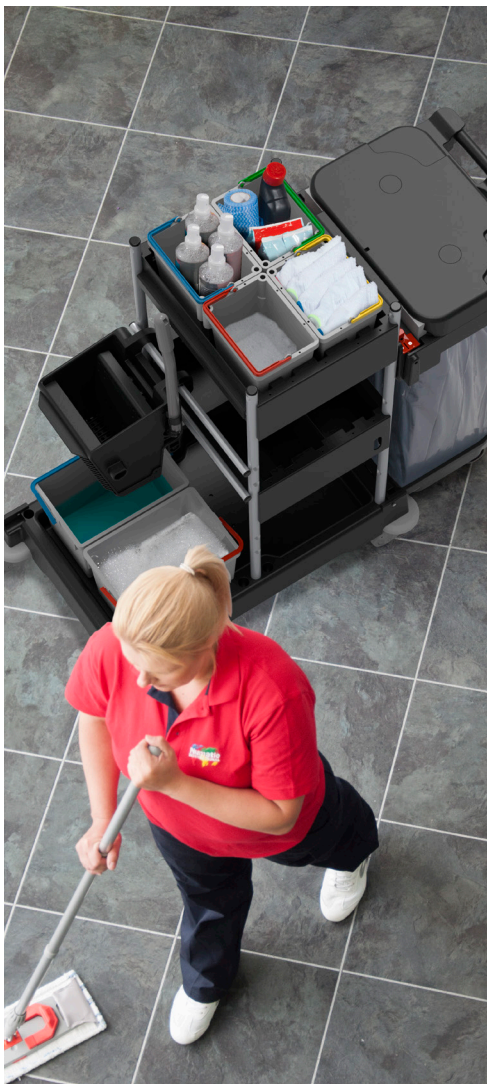

SERVO-Matic

De SERVO-Matic werkwagen range is gemaakt van gerecycled kunststof van de hoogste kwaliteit met behulp van de milieuvriendelijke ReFlo-technologie. Deze werkwagen range bestaat uit drie basis wagens, SM1405, SM1415 en SM1705 welke d.m.v. diverse uitbreidingskits in te richten zijn voor elke schoonmaaktaak.

Type	SM1405
Artikelnr.	910676
Kleur	Zwart
Capaciteit afvalunit	120 liter
Diameter wiel	4 x 75 mm
Afmetingen	570 x 835 x 970 mm
Duurzaamheid	77% gerecycled kunststof

Type	SM1415
Artikelnr.	910680
Kleur	Zwart
Capaciteit afvalunit	120 liter
Diameter wiel	4 x 100 mm
Afmetingen	570 x 1090 x 1115 mm
Duurzaamheid	88% gerecycled kunststof