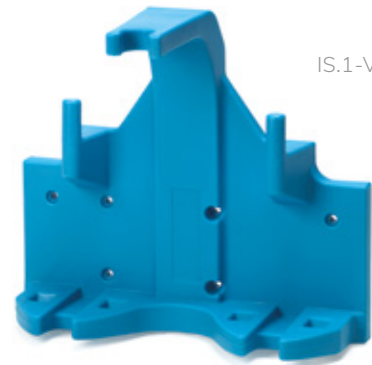

K.1.72.00221.797

S.72.0142.18

S.72.0142.19

i-stand

IS.1-V.0000B

Vloerstandaard voor de i-mop

Zet uw i-mop neer waar u maar wilt met het staande model. Plaats de houder in de gewenste ruimte of kamer en klik de i-mop met verschillende reservoirs er direct in.