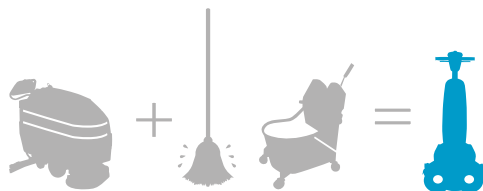

Schrobzuigmachine met de flexibiliteit van een vlakmop

schrobben en zuigen

extreme mobiliteit

- Reinigingsbreedte van 46 cm
- 2 krachtige borstelmotoren
- Beschermende nylon bumper
- Reinigt tot aan de rand
- Lage voet reinigt onder objecten
- 360° flexibiliteit