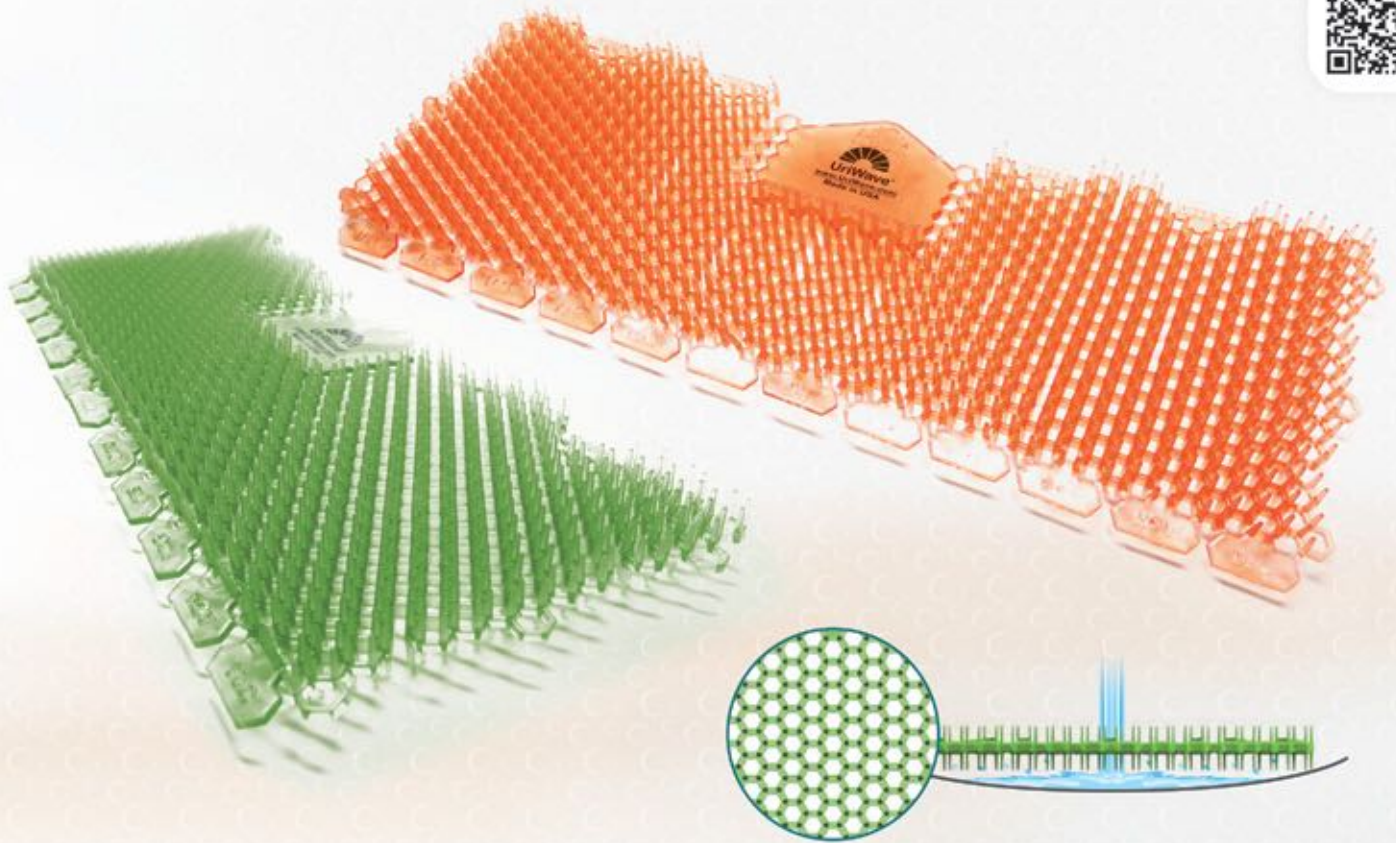

Innovatief ontwerp waarbij de opstaande rand aan twee kanten en de maasopeningen altijd voor een correcte installatie zorgen, de afvoer beschermd en de spetters neutraliseert.

Geurverspreiding gedurende 30 dagen

Nieuw ontwerp

Speciaal ontworpen voor brede urinoirs. Het lange en brede ontwerp zorgt er voor dat het beter in de urinoirs past.

De breedte is speciaal afgestemd op alle soorten urinoirs van het type 'rigole'. Ze kunnen individueel worden gebruikt of in een serie over een grotere lengte.

Altijd juist geïnstalleerd

Het unieke ontwerp en de aanwezige installatiebeugels aan de zijkanten voorkomt een verkeerde installatie en vermindert het spetteren.

Geurverspreiding gedurende 30 dagen

Gepatenteerd materiaal dat tot 30x meer parfum bevat dan de traditionele producten.
Parfum gedurende 30 dagen.