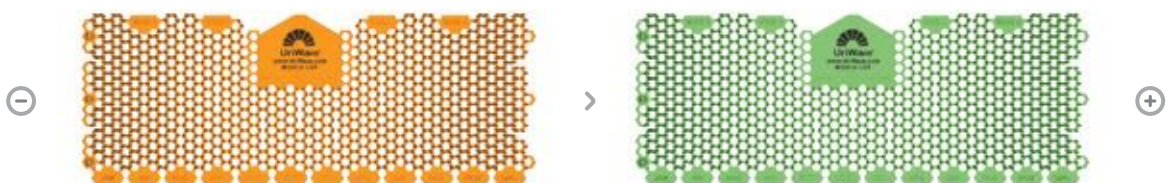

Personaliseren

Het is mogelijk om uw eigen boodschap te plaatsen, neem contact met ons op.