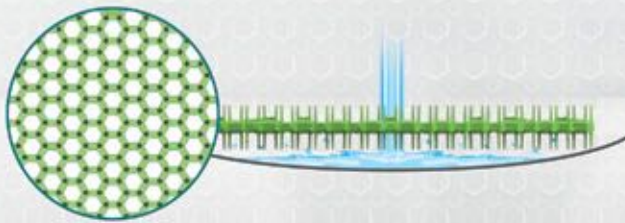

Cucumber Melon
#61006

Spiced Apple
#61001

Mango
#61002

Tutti Frutti
#61007

Ocean Mist
#61006

Herbal Mint
#61003

UriWave® 3D

Élimineert 99% van de spetters

Innovatief ontwerp waarbij de opstaande rand aan twee kanten en de maasopeningen altijd voor een correcte installatie zorgen, de afvoer beschermd en de spetters neutraliseert.

Geurverspreiding gedurende 30 dagen