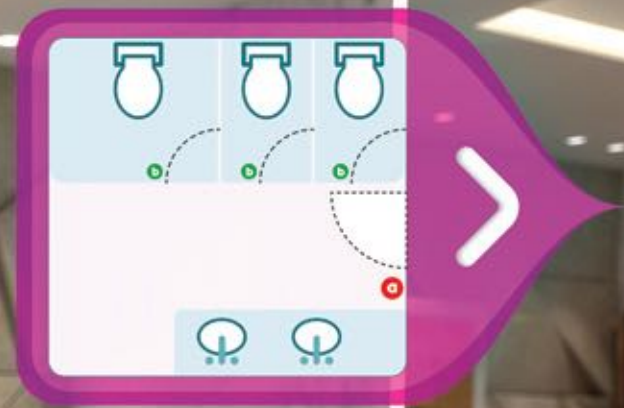

Cucumber Melon
#61044

Spiced Apple
#61041

Mango
#61042

Tutti Frutti
#61047

Ocean Mist
#61046

Herbal Mint
#61043

Door Fresh[®]

De beheersing van geuren aanpassen voor de volledige toiletruimte.

Plaats de geurverspreider in de buurt van de deur en in elke toilet. De vulling van het centrale systeem vertelt u wanneer alle vullingen, zowel die van het centrale systeem als die in de toiletten, dient te vervangen.