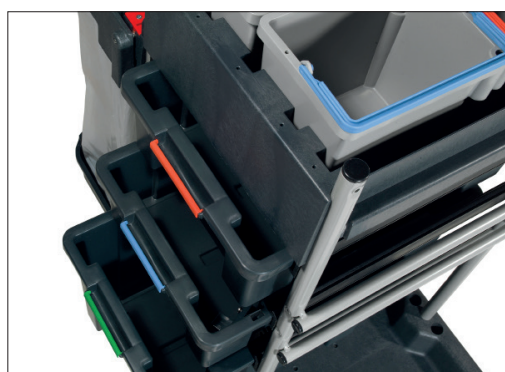

VRAAG NAAR DE MOGELIJKHEDEN EN WIJ VERVOLMAKEN UW BESTELLING