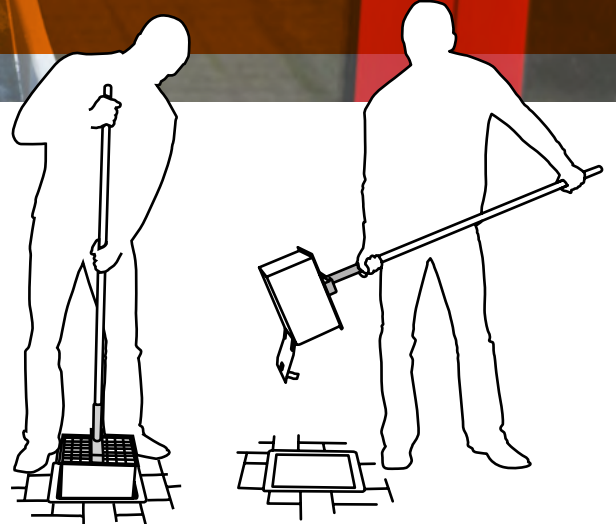

 sleutel/slot

 vork

€ **Op aanvraag**

Uniek en gepatenteerd leegsysteem

Arbo-goedgekeurd

De unieke eigenschappen van de Clean Cube asbaktegel garanderen dat uw mensen er veilig, hygiënisch en verantwoord mee kunnen werken. Vandaar dat de Clean Cube asbaktegel arbotechnisch is goedgekeurd en voldoet aan alle wettelijke voorschriften.

Gebruiksvriendelijk

De Clean Cube asbaktegel is van alle peukentegels het eenvoudigst en snelst te legen. Het gepatenteerde systeem zorgt ervoor dat met één handeling de asbaktegel wordt uitgenomen en meteen wordt geleegd. Het maakt de Clean Cube gebruiksvriendelijk en schoon.