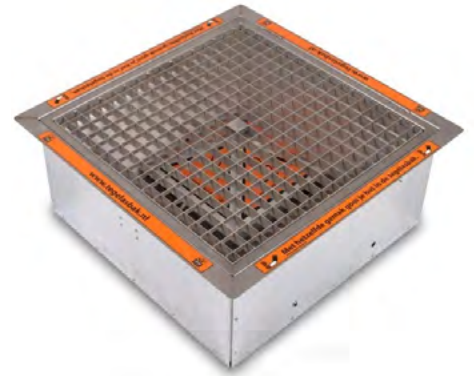

Avodesch Clean Cube® asbaktegel

Laat peuken niet zwerven!

A V O D E S C H

Clean Cube[®] 300 modellen

Clean Cube 300 Basic

Het instapmodel asbaktegel met RVS binnenbak.

 30x30x13 cm

 sleutel /slot

 30x30x20 cm

 automatisch slot

 vork of handset

€ **189,00**

Met hetzelfde gemak gooi je het in de tegelasbak

Snel, schoon en simpel in 10 seconden gelegd!
De schoonste oplossing voor iedereen.

Schoon

Met een Clean Cube asbaktegel houdt u de buitenruimte schoon en aantrekkelijk. Doordat de asbaktegel in de bestrating is verwerkt biedt u een aantrekkelijke oplossing voor klein zwerfafval als sigarettenpeuken en kauwgom.

Clean Cube[®] 500 en 600 modellen

Clean Cube 500 Basic

Groter model uitgevoerd met RVS binnenbak en rand.

 50x50x15 cm

 handmatig

 handmatig

€ **249,00**

Clean Cube 600 Basic

De grootste uitvoering van de Basic asbaktegel.

 60x60x15 cm

 handmatig

 handmatig

€ **295,00**

Clean Cube 600 XL

Uniek scheidingssysteem van peuken en hemelwater.

 60x60x47 cm