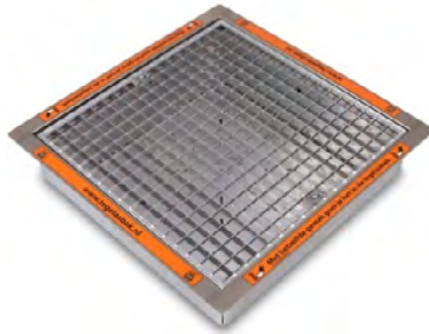

 30x30x20 cm

 automatisch slot

 vork of handset

€ **189,00**

Met hetzelfde gemak gooi je het in de tegelasbak

Snel, schoon en simpel in 10 seconden gelegd!
De schoonste oplossing voor iedereen.

Schoon

Met een Clean Cube asbaktegel houdt u de buitenruimte schoon en aantrekkelijk. Doordat de asbaktegel in de bestrating is verwerkt biedt u een aantrekkelijke oplossing voor klein zwerfafval als sigarettenpeuken en kauwgom.

Kostenbesparend

Door een Clean Cube asbaktegel te plaatsen kan overlast van zwerfafval en ander klein vuil drastisch verminderen of zelfs helemaal worden voorkomen. Uw buitenruimte blijft schoon waardoor u bespaart op de onderhoudskosten.

Clean Cube[®] 500 en 600 modellen

Clean Cube 500 Basic

Groter model uitgevoerd met RVS binnenbak en rand.

 50x50x15 cm

 handmatig

 handmatig

€ **249,00**

Clean Cube 600 Basic

De grootste uitvoering van de Basic asbaktegel.

 60x60x15 cm

 handmatig

 handmatig

€ **295,00**

Clean Cube 600 XL

Uniek scheidingssysteem van peuken en hemelwater.

 60x60x47 cm