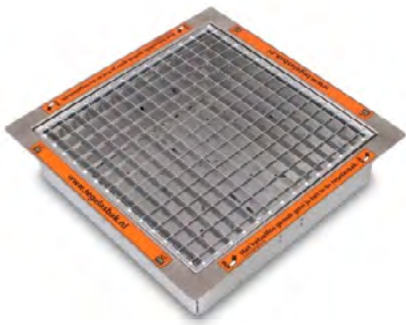

Avodesch Clean Cube® asbaktegel

Laat peuken niet zwerven!

A V O D E S C H

Clean Cube[®] 300 modellen

Clean Cube 300 Basic

Het instapmodel asbaktegel met RVS binnenbak.

 30x30x13 cm

 sleutel /slot

 30x30x20 cm

 automatisch slot

 vork of handset

€ **189,00**

Met hetzelfde gemak gooi je het in de tegelasbak

Snel, schoon en simpel in 10 seconden gelegd!
De schoonste oplossing voor iedereen.

Schoon

Met een Clean Cube asbaktegel houdt u de buitenruimte schoon en aantrekkelijk. Doordat de asbaktegel in de bestrating is verwerkt biedt u een aantrekkelijke oplossing voor klein zwerfafval als sigarettenpeuken en kauwgom.

Clean Cube[®] 500 en 600 modellen

Clean Cube 500 Basic

Groter model uitgevoerd met RVS binnenbak en rand.

 50x50x15 cm

 handmatig

 handmatig

€ **249,00**

Clean Cube 600 Basic

De grootste uitvoering van de Basic asbaktegel.

 60x60x15 cm

 handmatig

 handmatig

€ **295,00**

Clean Cube 600 XL

Uniek scheidingssysteem van peuken en hemelwater.

 60x60x47 cm